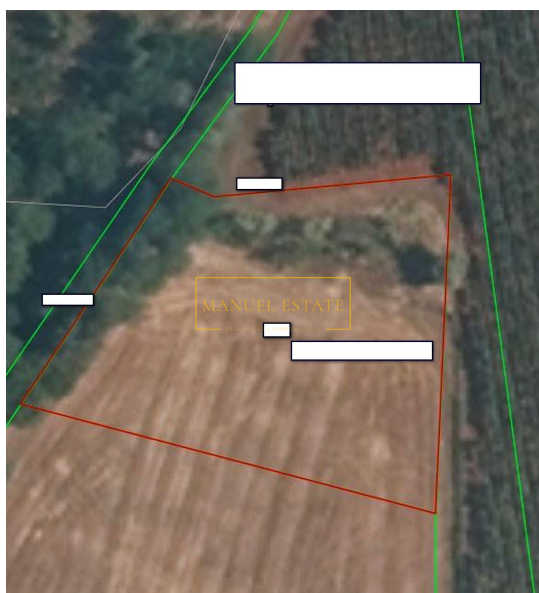

Koda :	11216
Lokacija :	Brtonigla
Velikost parcele :	21361 m2
Oddaljenost od centra :	2000 m
Oddaljenost od morja :	7000 m
Oddaljenost od letališta :	70 km
Klima :	Ni določeno
Bazen :	0000

Cena : cena na povpraševanje €

Prinašamo več kmetijskih zemljišč v okolici Buj, Brtonigle in Lovrečice.

1. Parcela 3810 m2, travnik in njiva pri Brtonigli - cena: 30.480 €
2. Parcela 4190 m2, njiva pri Lovrečici - cena: 33.520 €
3. Parcela 3938 m2, vinograd pri Lovrečici - cena: 31.504 €
4. Parcela 3284 m2, njiva pri Bujah, cena: 16.420 €
5. Parcela 2410 m2, njiva pri Brtonigli - cena: 19.280 €
6. Parcela 1867 m2, vinograd pri Brtonigli - cena: 14.936 €
7. Parcela 3205 m2, vinograd pri Brtonigli - cena: 25.640 €
8. Parcela 8420 m2, njiva pri Brtonigli - cena: 67.360 €
9. Parcela 3320 m2, pašnik pri Brtonigli - cena: 26.560 €
10. Parcela 21361 m2, gozd pri Brtonigli - cena: 170.888 €