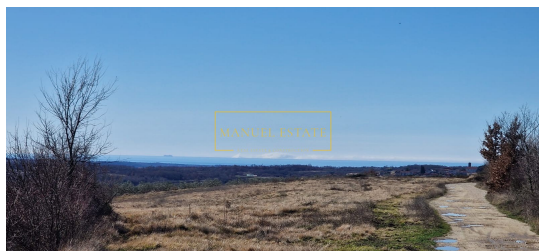

MANUEL ESTATE

REAL ESTATE & CONSTRUCTION

MANUEL ESTATE

G. Martinuzzi 7, 52466 Novigrad

e-mail: info@manuel-estate.hr

web: manuel-estate.hr

info: +385 99 659 1550

Codice :	11249
Posizione :	Buie
Superficie immobile :	80 m2
Superficie particela :	850 m2
Distanza dal centro :	5000 m
Distanza dal mare :	18000 m
Distanza dall'aeroporto :	70 km
Numero di piani :	2
Vista sul mare :	Si
Parcheggio :	Si
Efficienza energetica :	Non specificato
Anno di costruzione :	0000

Prezzo : 250.000 €

Terreno di circa 850 mq con casa in pietra. La casa ha due piani; piano terra e primo piano, superficie 80 mq. È necessaria una ristrutturazione. Dispone di allaccio acqua ed elettricità. Vista sul mare, sul paesaggio e su Grisignana. Il terreno si trova in una posizione tranquilla, 5 km da Buie, 20 km da Cittanova, 15 km da Montona, 7 km da Grisignana. Il mare è a 18 km. Prezzo: 250.000 euro.